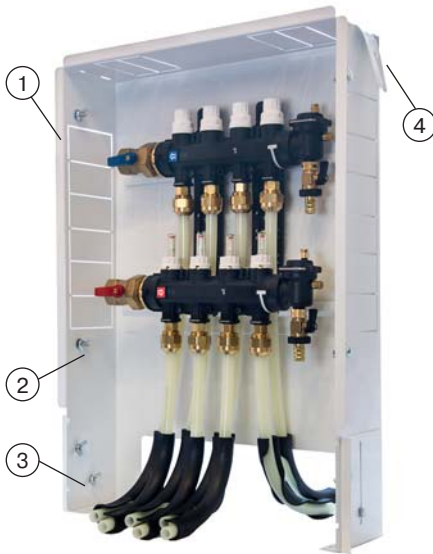

КОЛЛЕКТОРНЫЕ ШКАФЫ ШРН и ШРВ

Шкафы полностью окрашены (и снаружи и внутри) белой порошковой краской RAL 9016.

1. Технологическая перфорация по периметру шкафа позволяет подводить стояки с любой стороны, в том числе сверху.

2. Съемные панели шкафа оборудованы сцепными замками для быстрого монтажа/демонтажа.

3. Наличие "барашков" на гайках позволяет регулировать шкаф по высоте и глубине без использования инструмента.

4. По углам шкафа предусмотрены гибкие ламели с проушинами для надежной фиксации шкафа в нише.

Все конструктивные элементы торцевого проема могут быть легко демонтированы, что значительно упрощает прокладку и подключение трубопроводов.

У шкафов **ШРВ** можно снимать переднюю панель и подводить трубы напрямую.

Проем в нижней части тыльной стенки шкафа позволяет заводить в шкаф трубопроводы из помещения, расположенного позади шкафа.

Штамп торговой компании